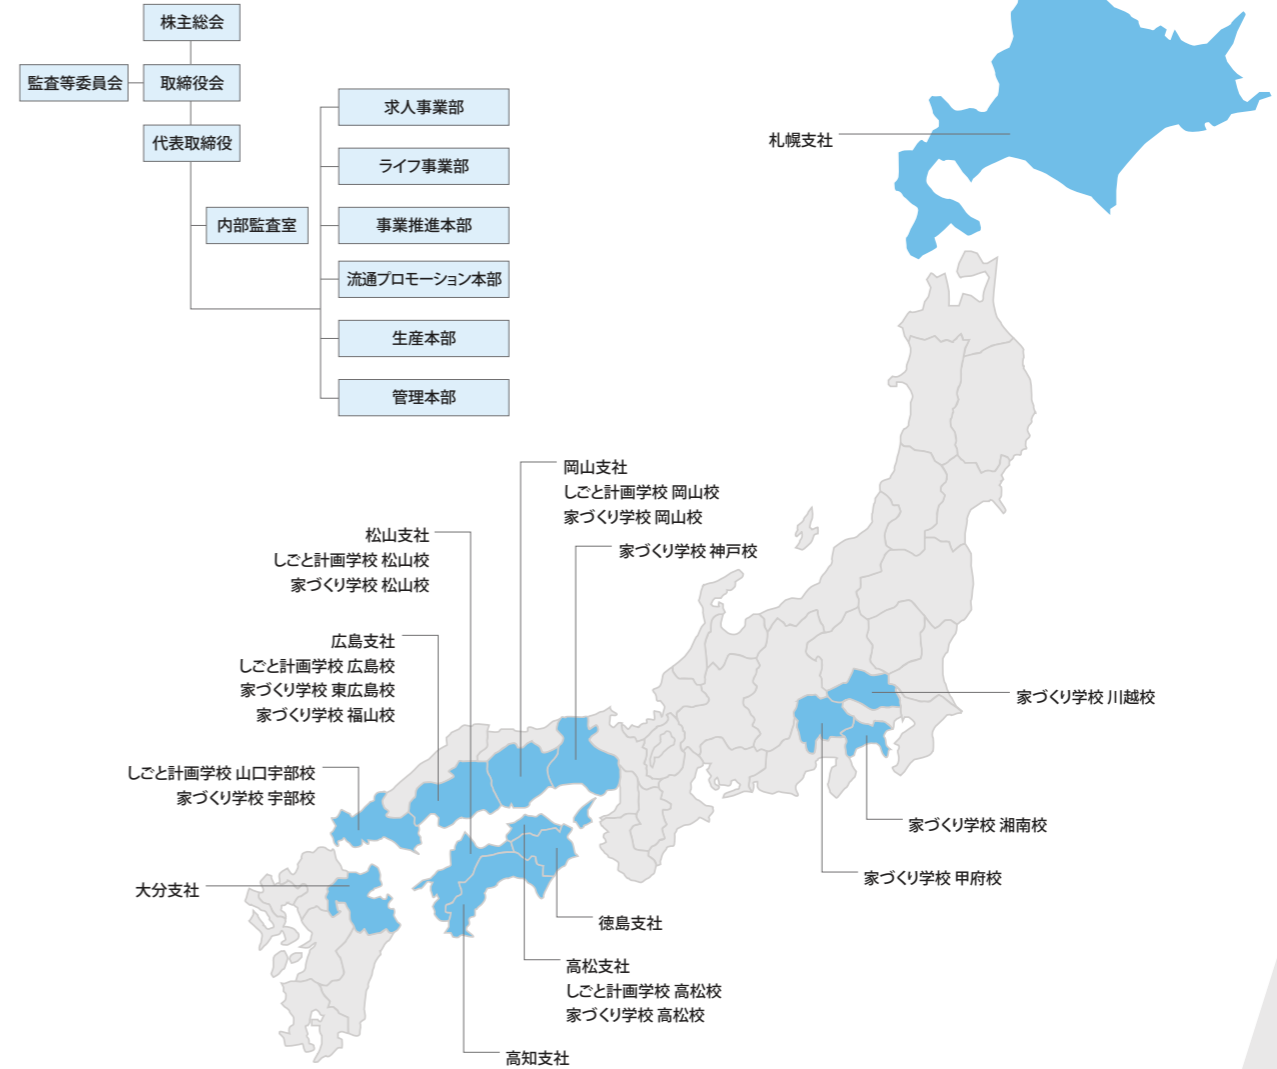

## HISTORY 沿革

- 1980 香川県高松市亀岡町1-31において有限会社マスタ出版を設立  
求人情報誌「求人ガイド」(現 総合求人フリーペーパー「アルパ」)を創刊
- 1984 有限会社ベルクに商号変更
- 1993 株式会社ケージー情報出版に組織変更、商号変更  
本社を岡山市北区に移転
- 1995 釣り情報誌「レジャーフィッシング」を創刊
- 2003 株式会社KG情報に商号変更  
釣り場紹介情報誌「海釣りポイント」(現「波止ガイド」)創刊
- 2004 株式会社ジャスタック証券取引所へ上場
- 2005 株式交換により株式会社ディー・ウォーク・クリエイションを完全子会社化  
住宅相談カウンター(現 優良工務店・建築家紹介サービス「家づくり学校」)開校
- 2006 新聞折込求人紙「オリコミアルパ」創刊
- 2009 ナチュラルな家 施工事例集「暮らすびと」創刊  
商用ウェブサイト作成サービス「いっさいがっさい」開始
- 2010 賃貸物件情報サイト「賃貸スタイル」開設
- 2013 人材採用・育成プランのトータルサービス「ひとこむplus」を開始
- 2014 家づくり解説&優良工務店情報誌「家づくり学校本」、こだわり傑作住宅事例集「名作住宅」創刊  
人材紹介カウンター「WORKカフェ」(現「しごと計画学校」)を開設
- 2016 フォトウェディング専門サイト「ウェディングオンライン」を開設
- 2018 株式取得により株式会社アピールコムを完全子会社化
- 2019 住まいと暮らしの総合コンシェルジュサービス「KGコンシェルジュ」を開始  
庭造りサポートサービス「庭.pro」を開始
- 2020 瀬戸内の工務店紹介住宅情報誌「SETOUCHI MINKA」創刊

## PROFILE 会社概要

設立 1980年1月  
 資本金 10億1,003万6,000円  
 本社 管理本部(岡山)  
 支社・支局 高松、松山、徳島、高知、岡山、倉敷、広島、大分、札幌  
 店舗 高松、松山、岡山、東広島、福山、宇部、神戸、甲府、  
 湘南、川越  
 工場 生産本部(岡山)  
 事業内容 調査情報サービス、有料職業紹介事業  
 グループ会社 株式会社アピールコム  
 株式会社ディー・ウォーク・クリエイション  
 KG MYANMAR COMPANY LIMITED  
 株式上場 東京証券取引所JASDAQ(スタンダード)  
 (証券コード:2408)  
<https://www.kg-net.co.jp/>

## ORGANIZATION 組織図