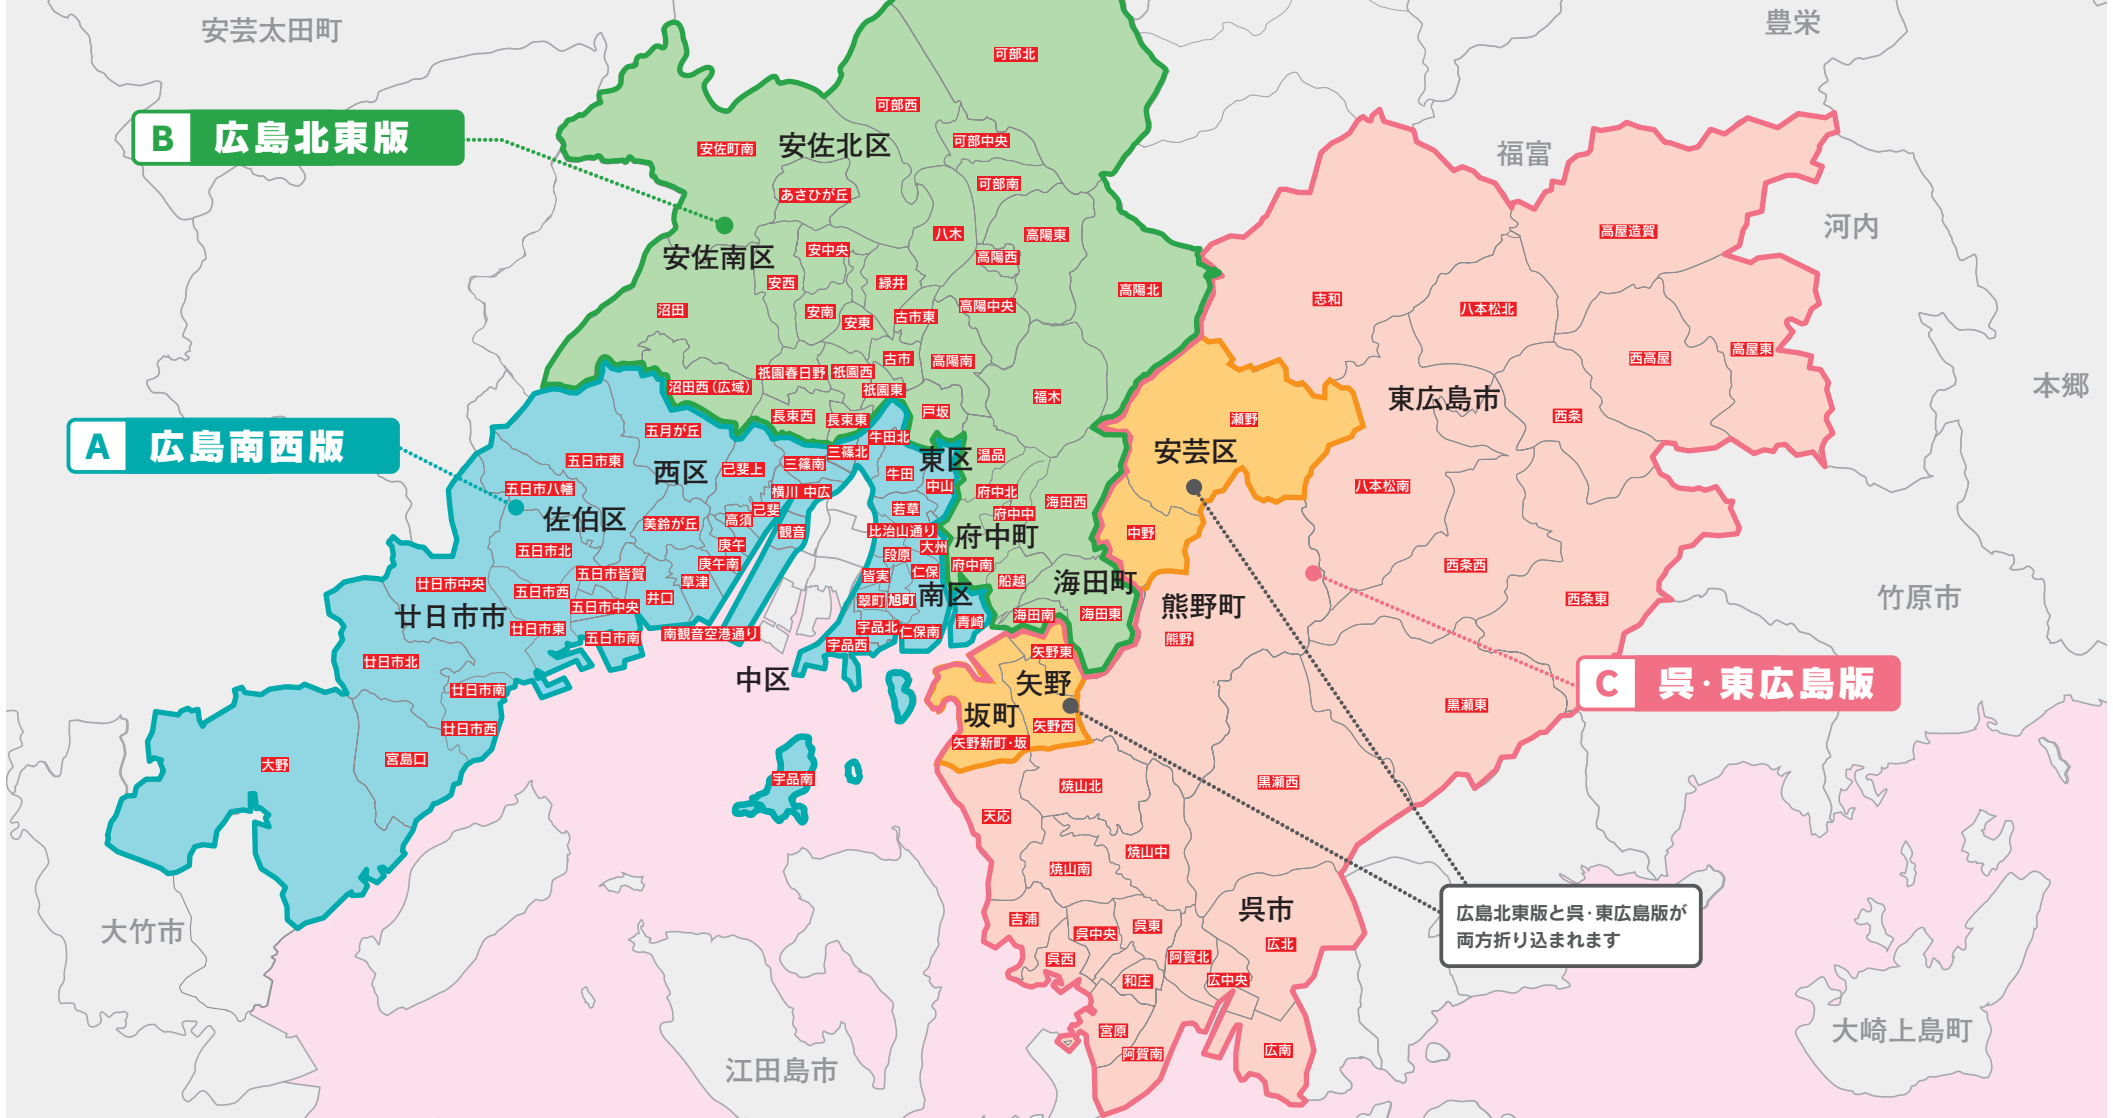

新聞折込求人紙

アールパ ARPA

広島MAP

各版折り込み

広島南西版
広島北東版
呉・東広島版

3版

新聞折り込み
毎週土曜日発行

※配布エリアの折り込みは全世界ではありません。
詳しくは営業担当者へお問い合わせください。

※発行エリアは2011年8月現在のものです。

※中国新聞の配布エリアのみ記載

◆仕様/タブロイド判(新聞折り込み型)・無料(フリーペーパー) ◆折り込み新聞/中国、朝日、読売、毎日の日刊有料新聞

B 広島北東版

A 広島南西版

C 呉・東広島版

広島北東版と呉・東広島版が
両方折り込まれます